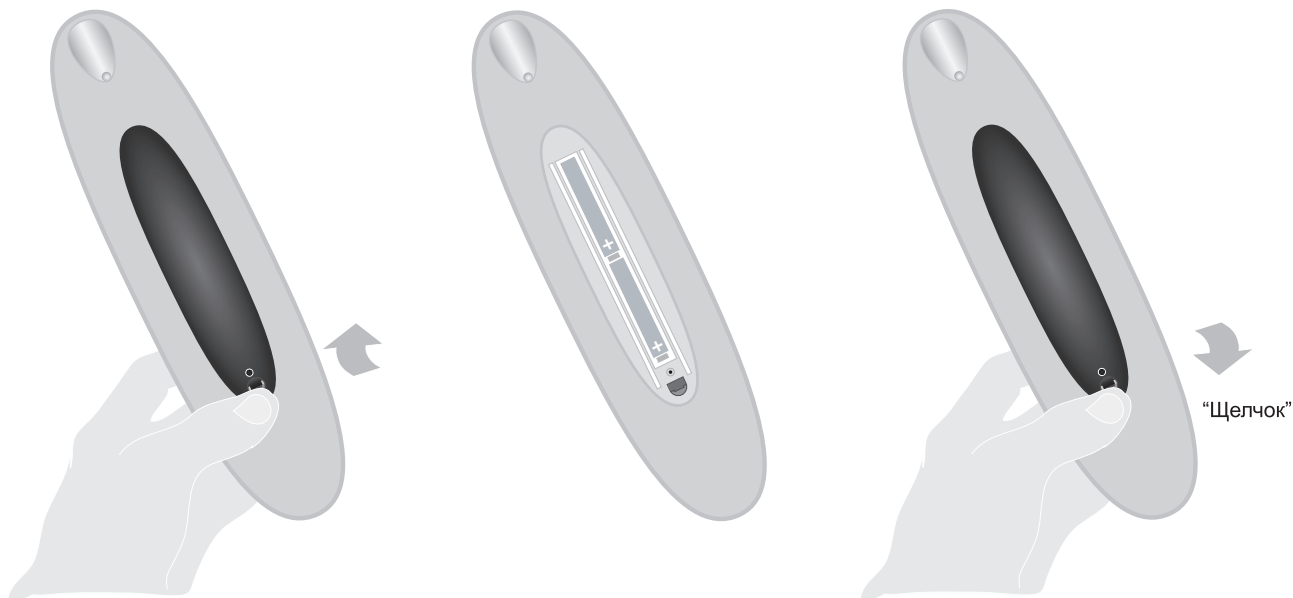

### Установка батарей питания

Для пульта ДУ необходимо две батареи питания типоразмера AAA, MN2400, UM-4 или LR03.

Для более долгой работы мы рекомендуем использовать щелочные батареи питания.

Откройте крышку, слегка нажав на защелку на крышке и сдвиньте ее вверх:

• Вставьте батареи питания, соблюдая полярность:

• Вставьте крышку обратно на корпус, вставив два выступа вверху крышки в корпус и защелкните крышку: